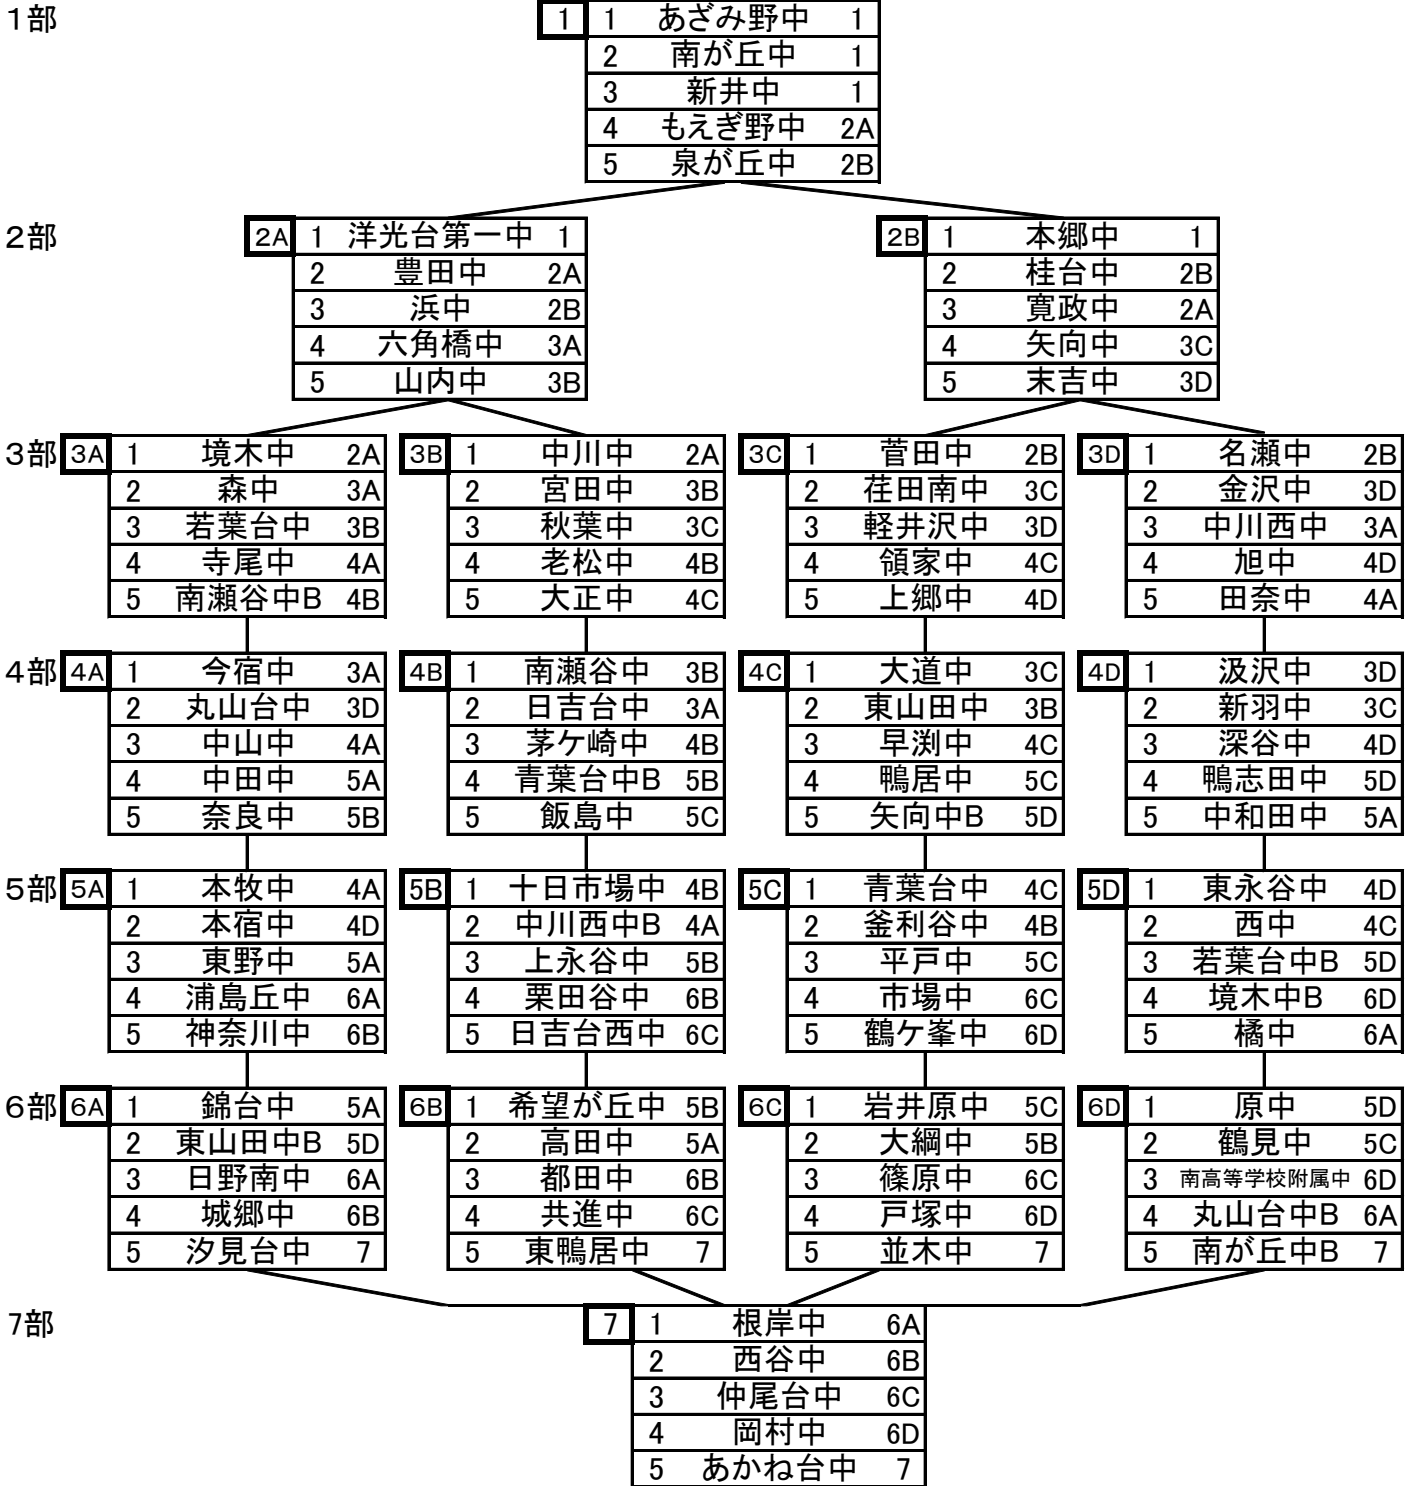

横浜市バドミントン強化練習会(強化リーグ) 10月結果(女子)

2024/12/29

※左側が今回順位, 右側が次回所属の部

横浜市バドミントン強化練習会(強化リーグ) 2月予定(女子)

2024/12/29

※右側は元の所属

1部

1	☆ あざみ野中	1
	南が丘中	1
	新井中	1
	洋光台第一中	2A
	本郷中	2B

指定日2月1日

☆・・・幹事校

2部

2A	もえぎ野中	1
	☆ 豊田中	2A
	寛政中	2B
	境木中	3A
	中川中	3B

2B	泉が丘中	1
	☆ 桂台中	2B
	浜中	2A
	菅田中	3C
	名瀬中	3D

3部

3A	六角橋中	2A
	☆ 森中	3A
	中川西中	3B
	今宿中	4A
	日吉台中	4B

3B	山内中	2A
	☆ 宮田中	3B
	若葉台中	3C
	南瀬谷中	4B
	東山田中	4C

3C	矢向中	2B
	☆ 荏田南中	3C
	秋葉中	3D
	大道中	4C
	新羽中	4D

3D	末吉中	2B
	☆ 金沢中	3D
	軽井沢中	3A
	汲沢中	4D
	丸山台中	4A

4部

4A	寺尾中	3A
	田奈中	3D
	☆ 中山中	4A
	本牧中	5A
	中川西中B	5B

4B	老松中	3B
	南瀬谷中B	3A
	☆ 茅ヶ崎中	4B
	十日市場中	5B
	釜利谷中	5C

4C	領家中	3C
	大正中	3B
	☆ 早渕中	4C
	青葉台中	5C
	西中	5D