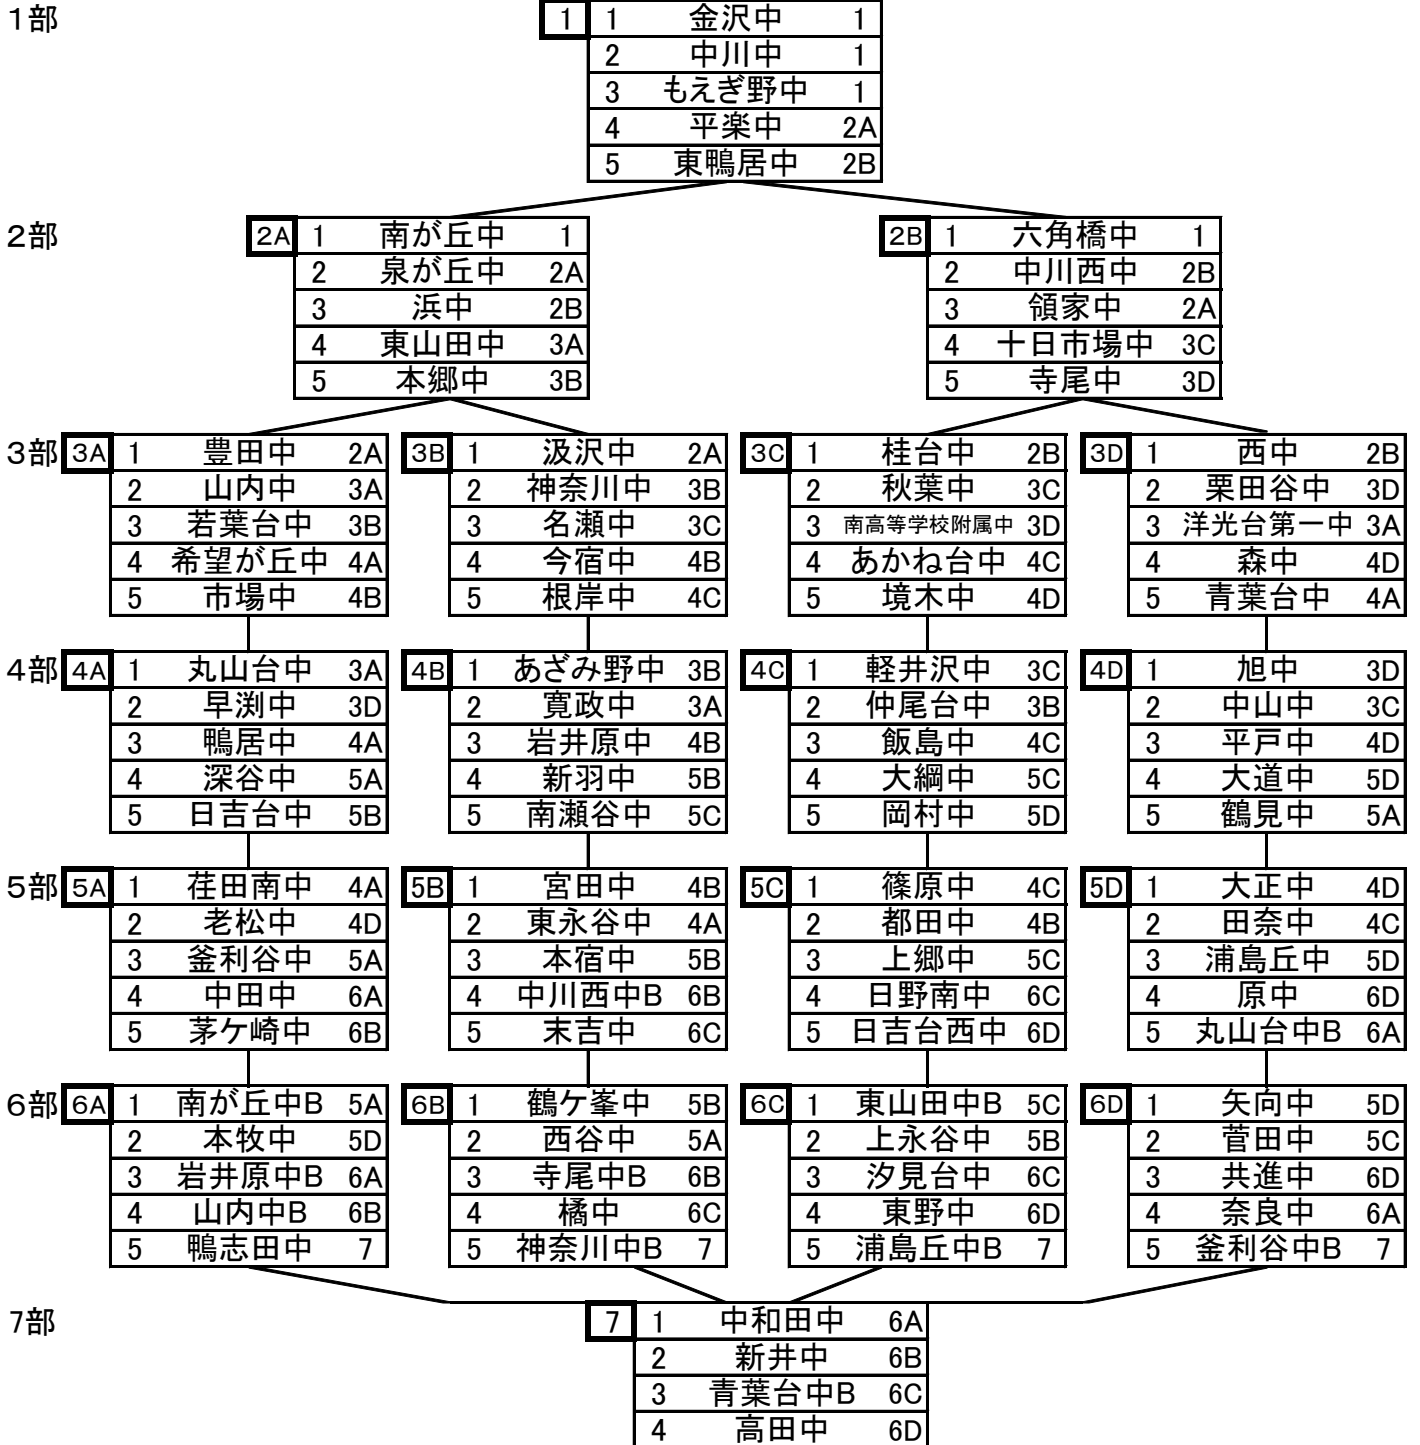

横浜市バドミントン強化練習会(強化リーグ) 2月結果(女子)

2024/3/13

※左側が今回順位, 右側が次回所属の部

横浜市バドミントン強化練習会(強化リーグ) 4月予定(女子)

2024/3/13

※右側は元の所属

1部

| | | |
|---|-------|----|
| 1 | ☆ 金沢中 | 1 |
| | 中川中 | 1 |
| | もえぎ野中 | 1 |
| | 南が丘中 | 2A |
| | 六角橋中 | 2B |

指定日4月13日

☆...幹事校

2部

| | | |
|----|--------|----|
| 2A | 平楽中 | 1 |
| | ☆ 泉が丘中 | 2A |
| | 領家中 | 2B |
| | 豊田中 | 3A |
| | 汲沢中 | 3B |

| | | |
|----|--------|----|
| 2B | 東鴨居中 | 1 |
| | ☆ 中川西中 | 2B |
| | 浜中 | 2A |
| | 桂台中 | 3C |
| | 西中 | 3D |

| | | |
|----|-------|----|
| 3C | 十日市場中 | 2B |
| | ☆ 秋葉中 | 3C |
| | 名瀬中 | 3D |
| | 軽井沢中 | 4C |
| | 中山中 | 4D |

| | | |
|----|----------|----|
| 3D | 寺尾中 | 2B |
| | ☆ 栗田谷中 | 3D |
| | 南高等学校附属中 | 3A |
| | 旭中 | 4D |
| | 早渕中 | 4A |