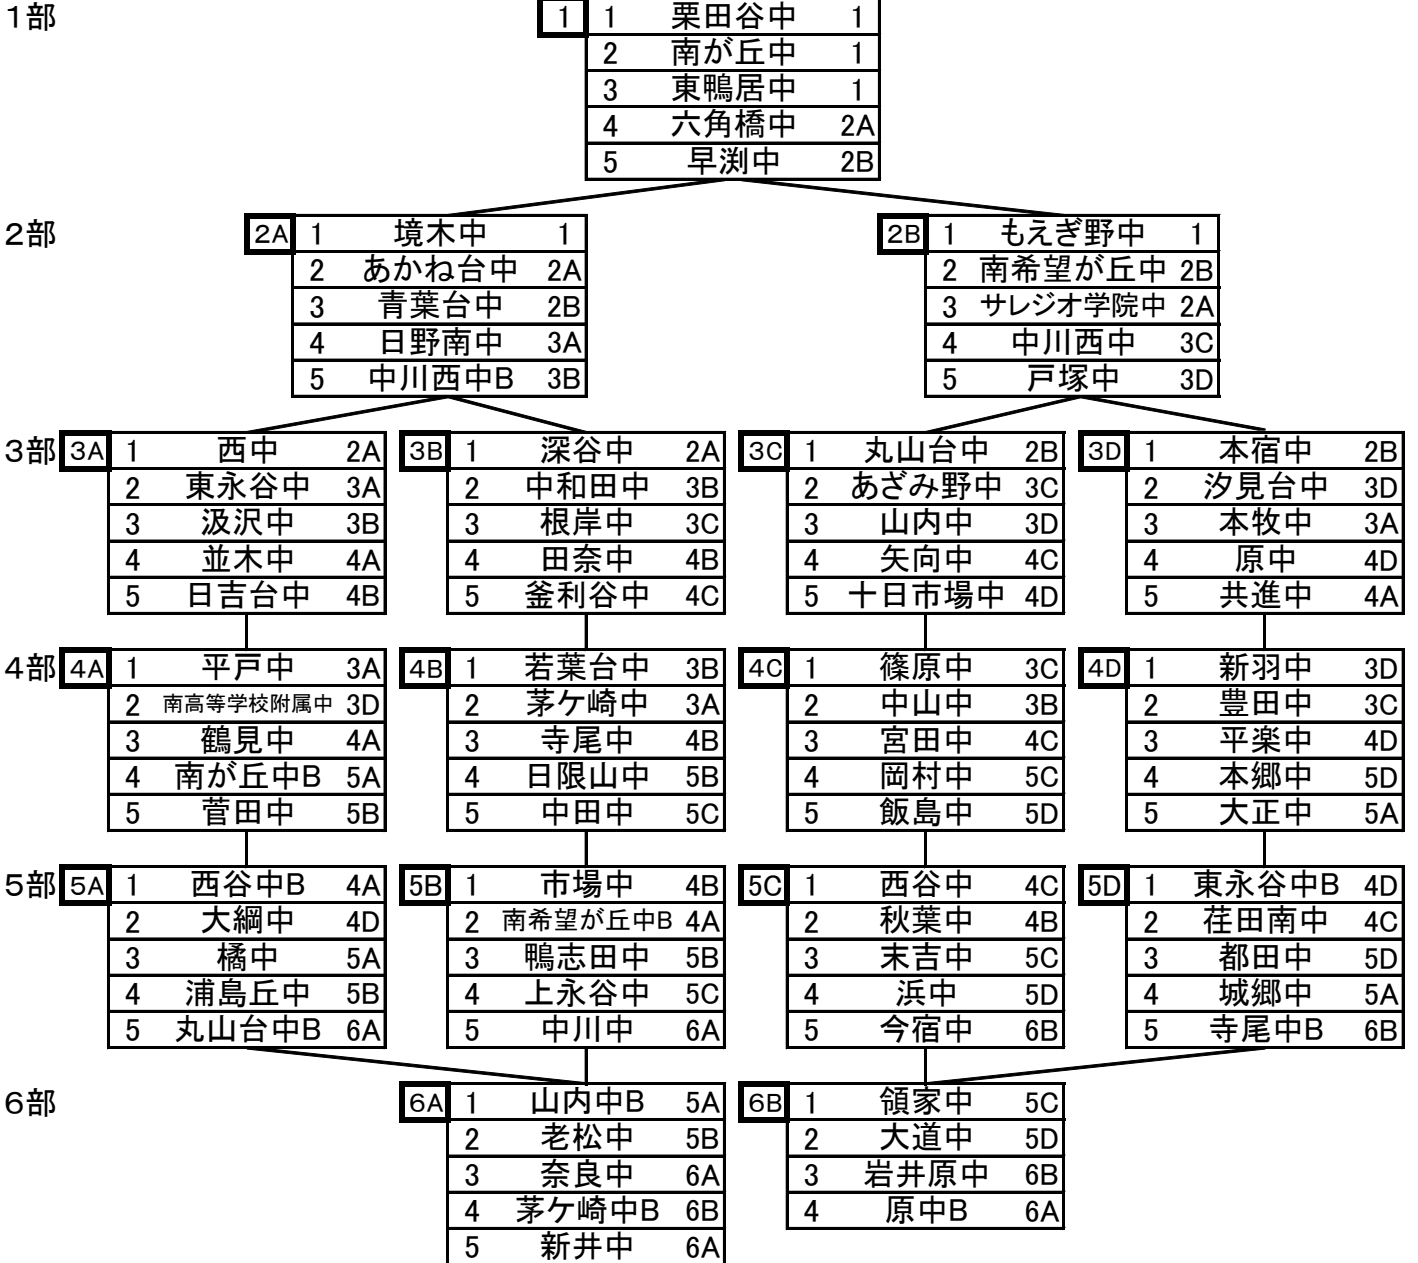

横浜市バドミントン強化練習会(強化リーグ) 2月結果(男子)

2024/3/13

※左側が今回順位, 右側が次回所属の部

横浜市バドミントン強化練習会(強化リーグ) 4月予定(男子)

2024/3/13

※右側は元の所属

1部

1	☆	栗田谷中	1
		南が丘中	1
		東鴨居中	1
		境木中	2A
		もえぎ野中	2B

指定日4月20日

☆・・・幹事校

2部

2A		六角橋中	1
	☆	あかね台中	2A
		サレジオ学院中	2B
		西中	3A
		深谷中	3B

2B		早渕中	1
	☆	南希望が丘中	2B
		青葉台中	2A
		丸山台中	3C
		本宿中	3D

3部

3A		日野南中	2A
	☆	東永谷中	3A
		本牧中	3B
		平戸中	4A
		茅ヶ崎中	4B

3B		中川西中B	2A
	☆	中和田中	3B
		汲沢中	3C
		若葉台中	4B
		中山中	4C

3C		中川西中	2B
	☆	あざみ野中	3C
		根岸中	3D
		篠原中	4C
		豊田中	4D

3D		戸塚中	2B
	☆	汐見台中	3D
		山内中	3A
		新羽中	4D
		南高等学校附属中	4A

4部

4A		並木中	3A
		共進中	3D
	☆	鶴見中	4A
		西谷中B	5A
		南希望が丘中B	5B

4B		田奈中	3B
		日吉台中	3A
	☆	寺尾中	4B
		市場中	5B
		秋葉中	5C

4C		矢向中	3C
		釜利谷中	3B
	☆	宮田中	4C
		西谷中	5C
		荏田南中	5D

4D		原中	3D
		十日市場中	3C
	☆	平楽中	4D
		東永谷中B	5D
		大綱中	5A

5部

5A		南が丘中B	4A
		大正中	4D
	☆	橘中	5A
		城郷中	5B
		山内中B	6A

5B		日限山中	4B
		菅田中	4A
	☆	鴨志田中	5B
		浦島丘中	5C
		老松中	6A