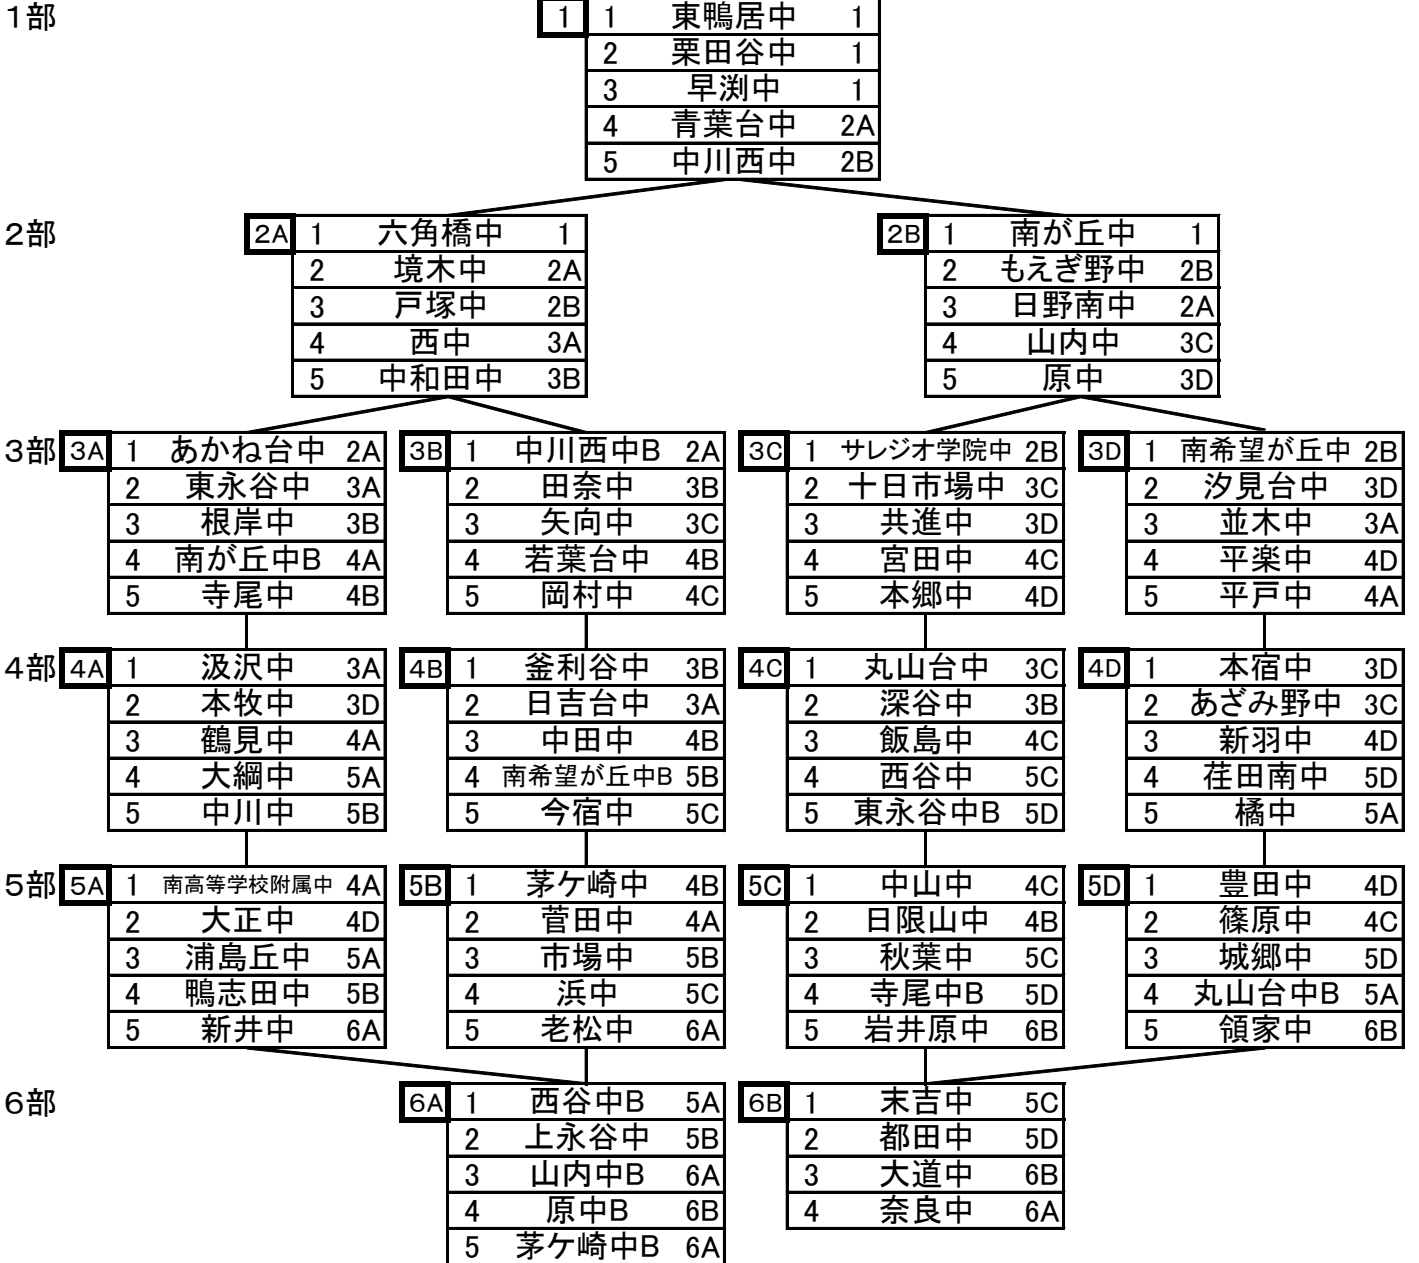

# 横浜市バドミントン強化練習会(強化リーグ) 11月結果(男子)

2024/1/10

※左側が今回順位, 右側が次回所属の部

# 横浜市バドミントン強化練習会(強化リーグ) 2月予定(男子)

2024/1/10

※右側は元の所属

1部

1	☆ 東鴨居中	1
	栗田谷中	1
	早淵中	1
	六角橋中	2A
	南が丘中	2B

指定日2月10日

☆...幹事校

2部

2A	青葉台中	1
	☆ 境木中	2A
	日野南中	2B
	あかね台中	3A
	中川西中B	3B

2B	中川西中	1
	☆ もえぎ野中	2B
	戸塚中	2A
	サレジオ学院中	3C
	南希望が丘中	3D

3部

3A	西中	2A
	☆ 東永谷中	3A
	並木中	3B
	汲沢中	4A
	日吉台中	4B

3B	中和田中	2A
	☆ 田奈中	3B
	根岸中	3C
	釜利谷中	4B
	深谷中	4C

3C	山内中	2B
	☆ 十日市場中	3C
	矢向中	3D
	丸山台中	4C
	あざみ野中	4D