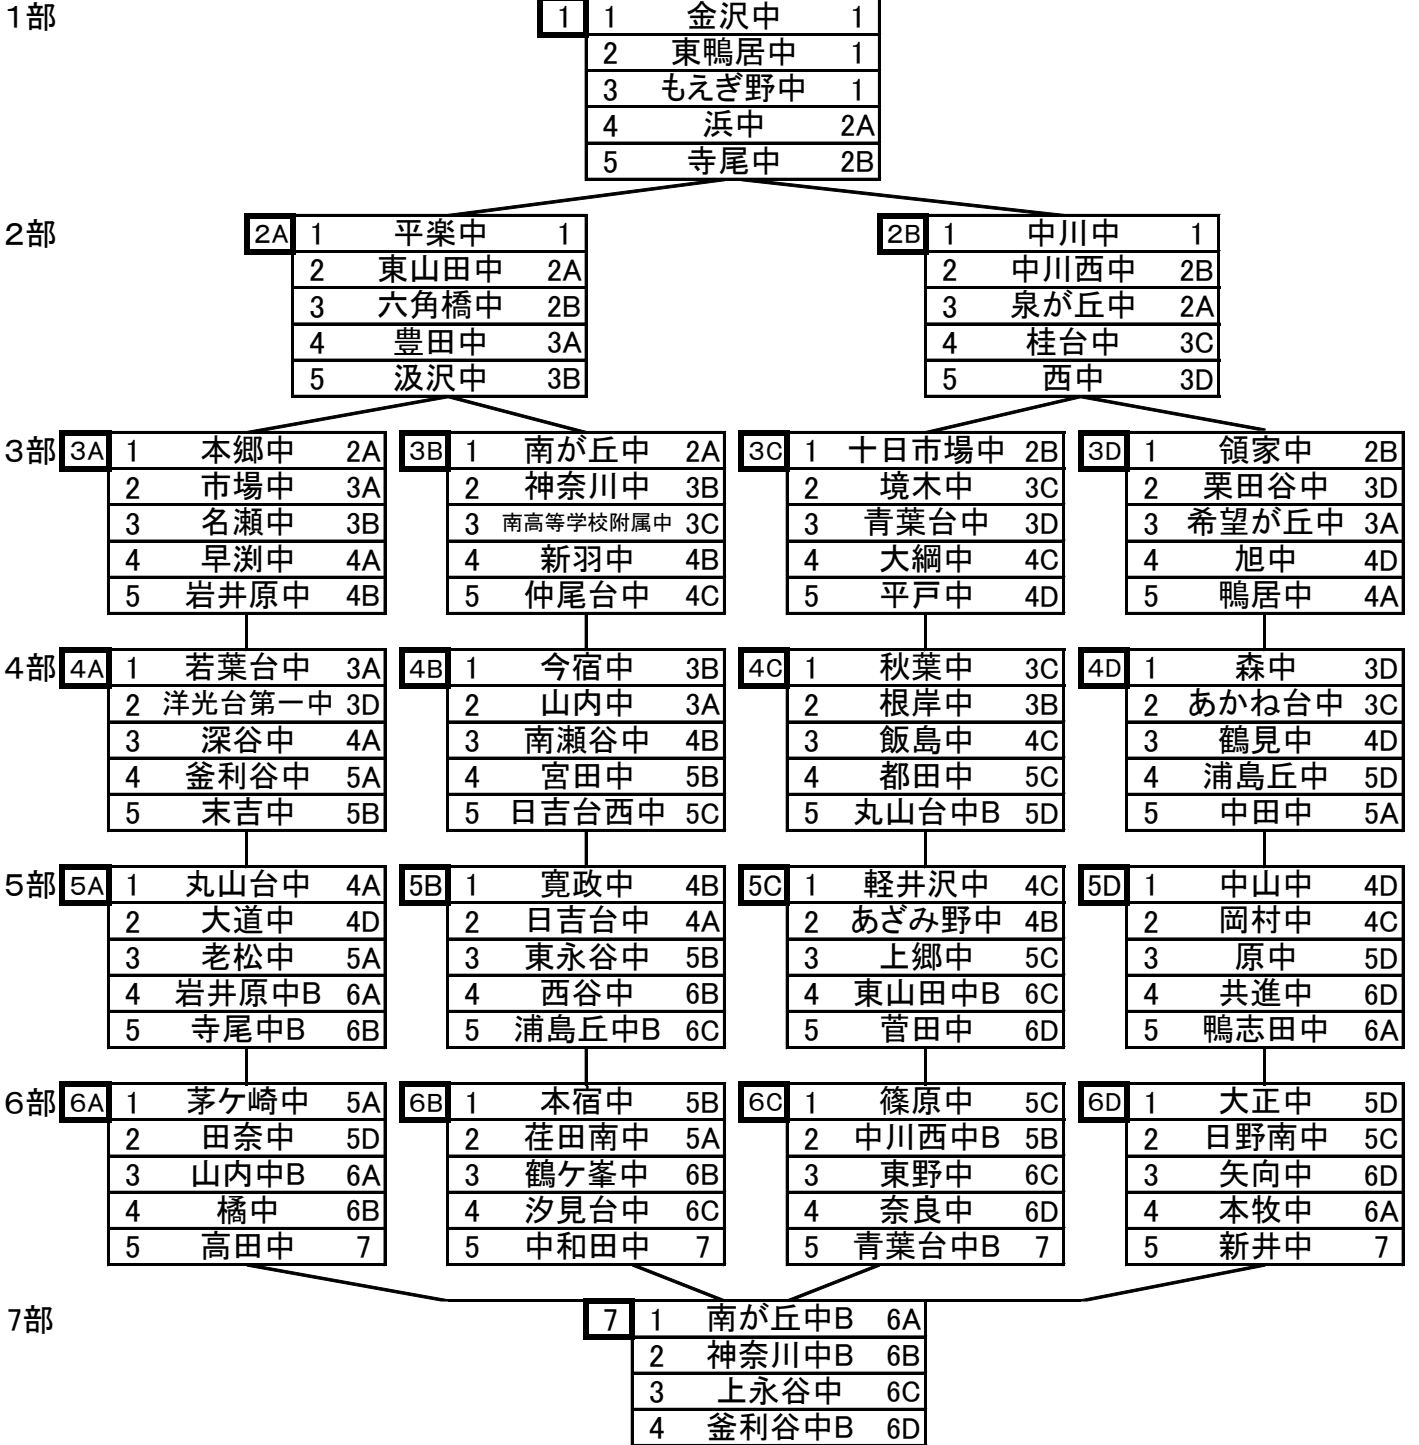

横浜市バドミントン強化練習会(強化リーグ) 10月結果(女子)

2024/1/10

※左側が今回順位, 右側が次回所属の部

横浜市バドミントン強化練習会(強化リーグ) 2月予定(女子)

2024/1/10

※右側は元の所属

1部

1	☆ 金沢中	1
	東鴨居中	1
	もえぎ野中	1
	平楽中	2A
	中川中	2B

指定日2月3日

☆...幹事校

2部

2A	浜中	1
	☆ 東山田中	2A
	泉が丘中	2B
	本郷中	3A
	南が丘中	3B

2B	寺尾中	1
	☆ 中川西中	2B
	六角橋中	2A
	十日市場中	3C
	領家中	3D

3部

3A	豊田中	2A
	☆ 市場中	3A
	希望が丘中	3B
	若葉台中	4A
	山内中	4B

3B	汲沢中	2A
	☆ 神奈川中	3B
	名瀬中	3C
	今宿中	4B
	根岸中	4C