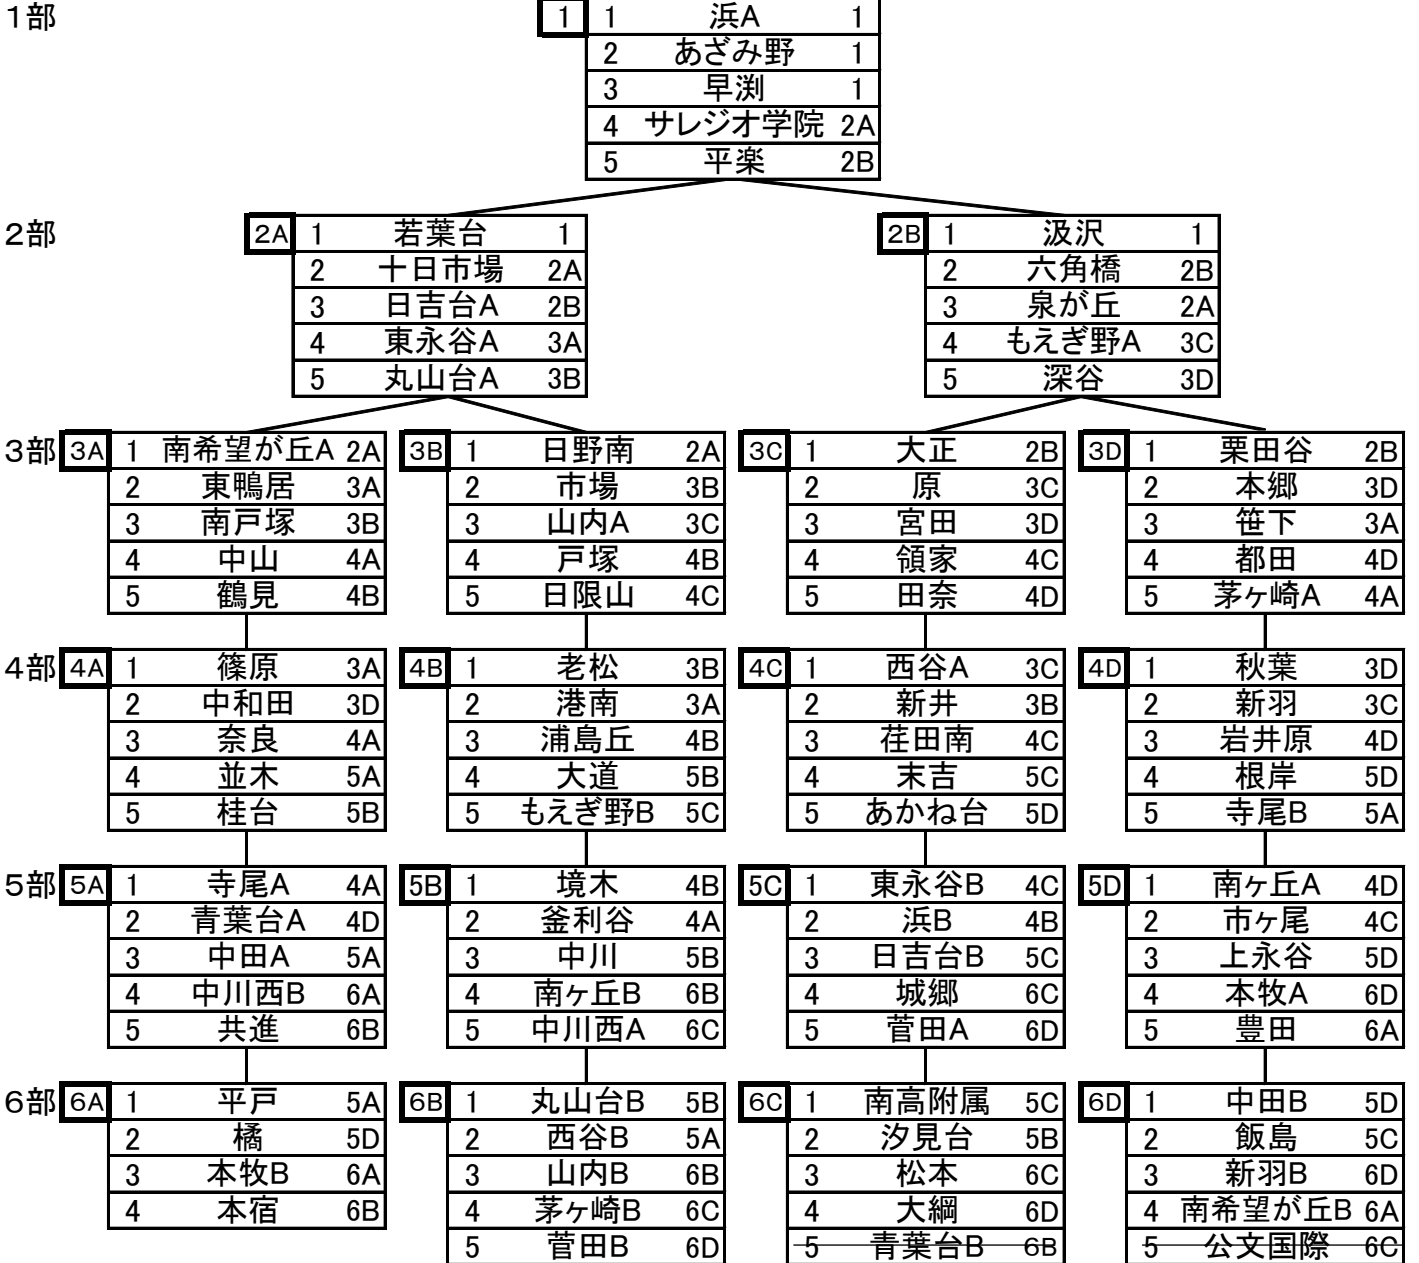

横浜市バドミントン強化練習会(強化リーグ) 2月結果(男子)

2023/3/4

※左側が今回順位, 右側が次回所属の部