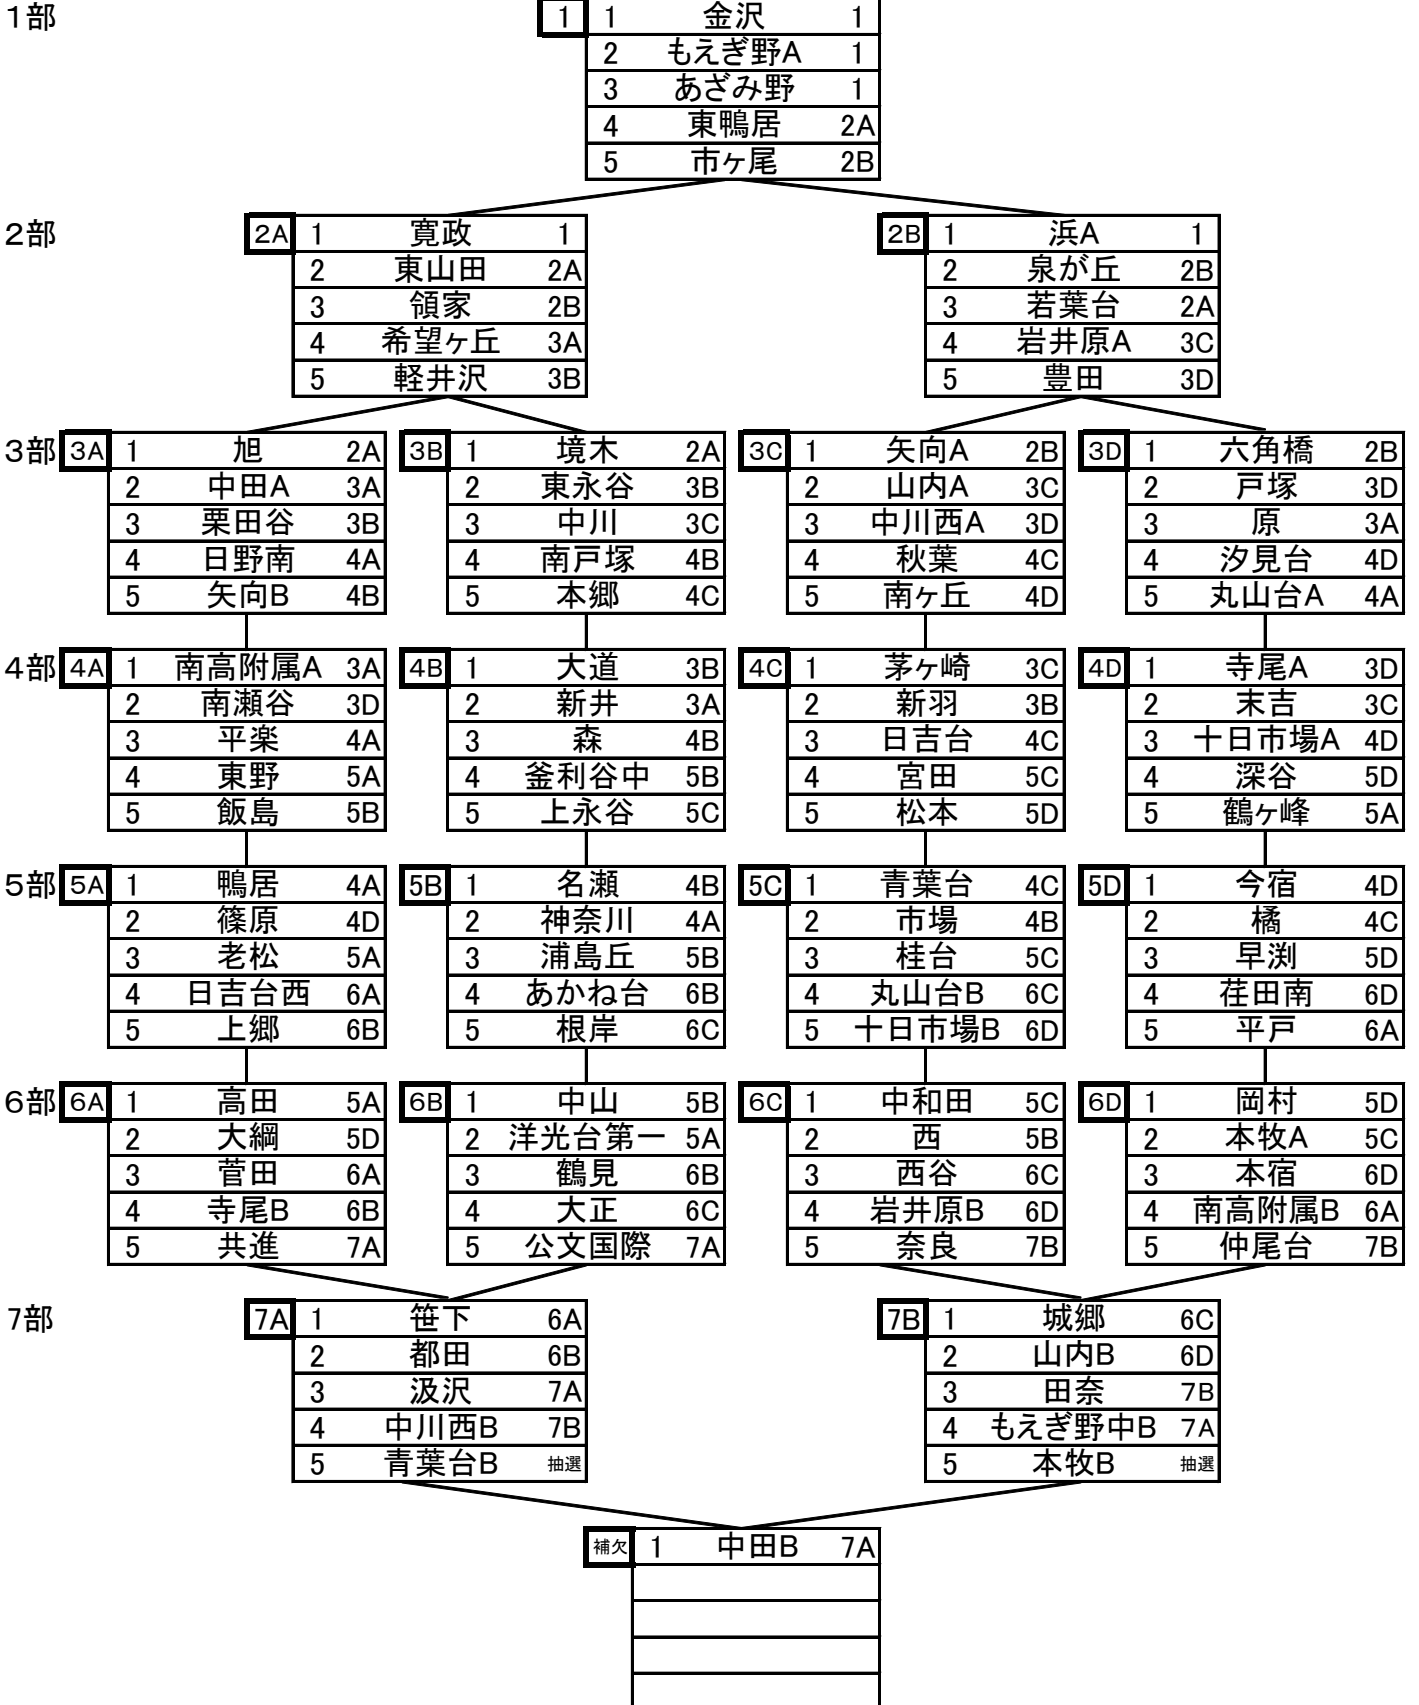

横浜市バドミントン強化練習会(強化リーグ) 12月結果(女子)

2023/1/15

※左側が今回順位, 右側が次回所属の部

横浜市バドミントン強化練習会(強化リーグ) 2月予定(女子)

2023/1/15

※右側は元の所属

1部

1	☆ 金沢	1
	もえぎ野A	1
	あざみ野	1
	寛政	2A
	浜A	2B

指定日2/4(土)

☆・・・幹事校

2部

2A	東鴨居	1
	☆ 東山田	2A
	若葉台	2B
	旭	3A
	境木	3B

2B	市ヶ尾	1
	☆ 泉が丘	2B
	領家	2A
	矢向A	3C
	六角橋	3D

3部

3A	希望ヶ丘	2A
	☆ 中田A	3A
	原	3D
	南高附属A	4A
	新井	4B

3B	軽井沢	2A
	☆ 東永谷	3B
	栗田谷	3A
	大道	4B
	新羽	4C